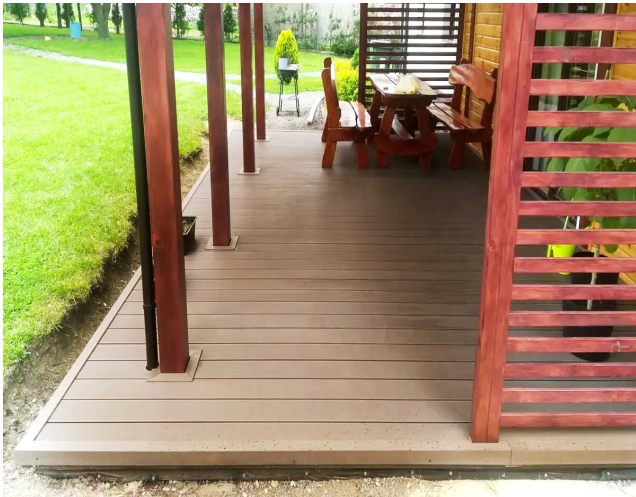

Терраса 4 x 3 м из двусторонней рифленой террасной доски

Характеристики

| | |
|-----------------|-----------------------|
| Форма крыши | не выбрано |
| Террасная доска | Двусторонняя рифленая |
| Размер доски | 400 x 15 x 2,5 см |
| Длина | 4 м |
| Цвет | тёмно-коричневый |